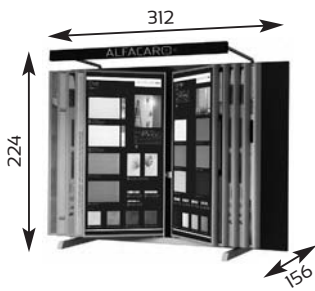

MEUBLES - PLV

Meubles - PLV

Estilux

CARACTERISTIQUES - TECHNICAL FEATURES - TECHNISCHE EIGENSCHAFTEN

PANNEAUX - PANELS - TAFELN		MEUBLE - DISPLAY - SCHRANK			EMBALLAGE - PACKING - PACKUNG			
Icon	CM	L	P	H	L	P	H	Kg
	100,6 x 191,7	312	156	224	119	231	119	500