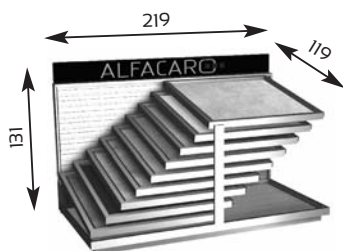

# MEUBLES - PLV

Meubles - PLV

### CARACTERISTIQUES - TECHNICAL FEATURES - TECHNISCHE EIGENSCHAFTEN

PANNEAUX - PANELS - TAFELN		MEUBLE - DISPLAY - SCHRANK			EMBALLAGE - PACKING - PACKUNG			
Icon	CM	L	P	H	L	P	H	Kg
	100,6 x 191,7	312	156	224	119	231	119	500

### CARACTERISTIQUES - TECHNICAL FEATURES - TECHNISCHE EIGENSCHAFTEN

PANNEAUX - PANELS - TAFELN		MEUBLE - DISPLAY -			EMBALLAGE - PACKING - PACKUNG			
Icon	CM	L	P	H	L	P	H	Kg
	102 x 102	219	119	131	127	227	79	400